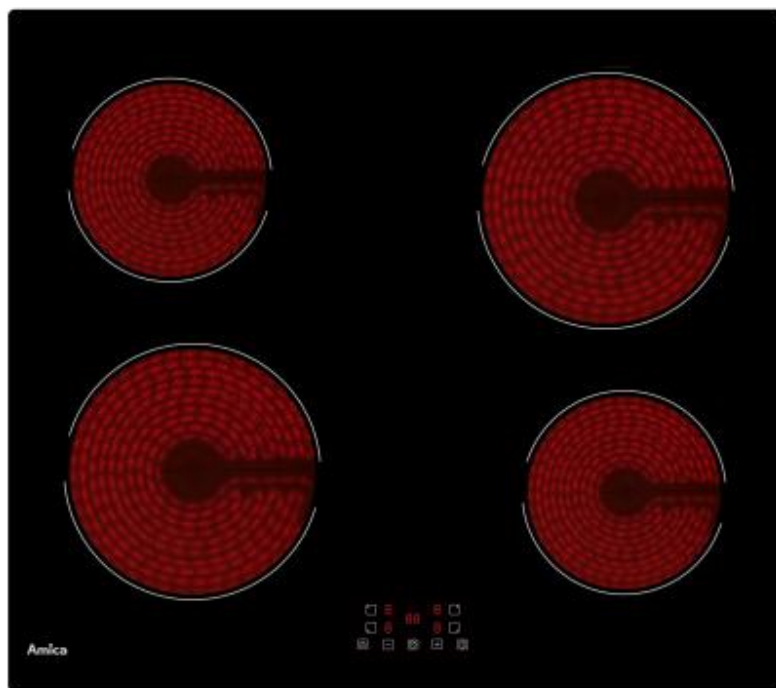

Table vitrocéramique 4 zones

AV3540

Caractéristiques techniques

- Hauteur **5 cm**
- Largeur **59 cm**
- Profondeur **52 cm**
- Type de table **Vitrocéramique**
- Surface de la plaque : **verre**
- Type de finitions : **Bord droit**
- Commandes : **sensitives**
- Coloris **Noir**
- Puissance totale **6 kW**
- Largeur de la niche **56 cm**
- Profondeur de la niche **49 cm**
- Nombre de zones de cuisson / brûleur **4 unités**

Puissance et dimension des foyers

- Zone chauffante simple HiLight 16,5 cm (1,2 kW): 2 unités

- Zone chauffante simple HiLight 19 cm (1,8 kW): 2 unités

Caractéristiques

- Détection de récipient
- Indicateur de chaleur résiduelle
- Minuterie
- 9 niveaux de puissance
- Verrouillage enfant