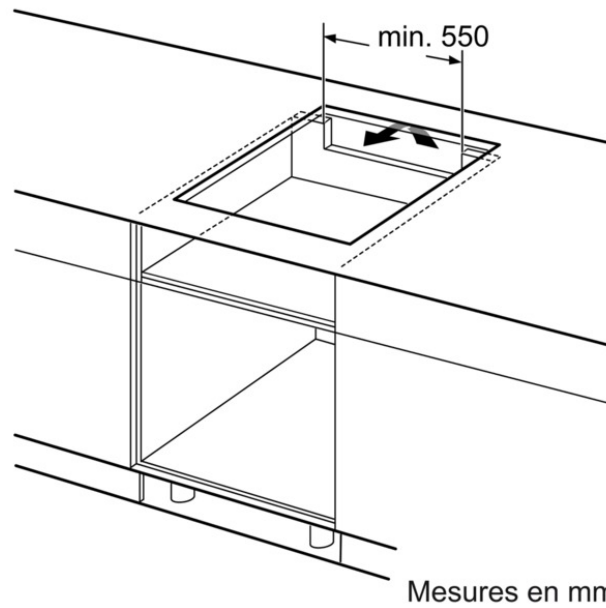

BOSCH

Serie | 6
PIE631FB1E
Devant biseauté
Table vitrocéramique - 60 cm

① Prévoir une fente d'aération