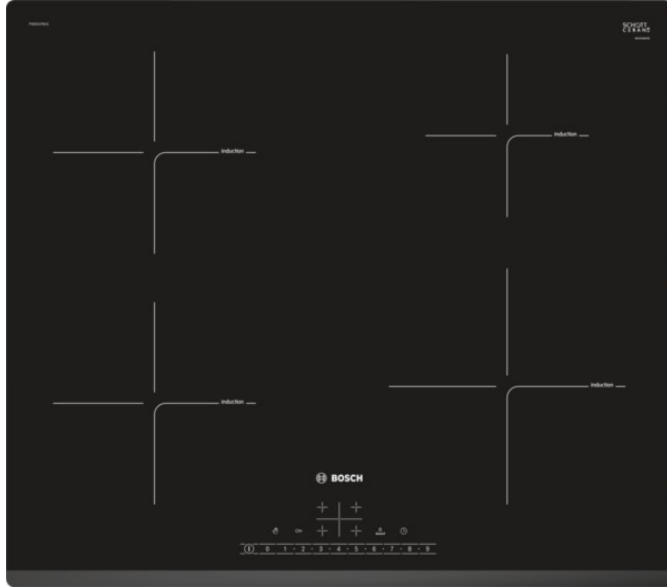

# BOSCH

**Serie | 6**  
**PIE631FB1E**  
**Devant biseauté**  
**Table vitrocéramique - 60 cm**

- Design :**
- Affichage digital
  - Bandeau DirectSelect
- Puissance :**
- 4 foyers induction
  - Zones de cuisson : 1 x Ø 180 mm, 1.8 kW (PowerBoost 3.1 kW); 1 x Ø 180 mm, 1.8 kW (PowerBoost 3.1 kW); 1 x Ø 145 mm, 1.4 kW (PowerBoost 2.2 kW); 1 x Ø 210 mm, 2.2 kW (PowerBoost 3.7 kW)
- Confort/Sécurité :**
- Fonction QuickStart : détection automatique des récipients sur la zone de cuisson
  - Fonction Re-Start : en cas d'arrêt brutal de la table, mémorisation de la température initiale pendant 4 secondes
  - Affichage de la consommation énergétique
  - 17 positions de réglage
  - PowerBoost sur chaque foyer
  - Timer sur chaque foyer
  - Témoin de chaleur résiduelle à 2 niveaux
  - Touche nettoyage : possibilité de bloquer le bandeau de commande pendant 20 secondes pour nettoyer la table en cas de débordement
  - 9 niveaux de sécurité dont : Sécurité enfants, Sécurité surchauffe, Reconnaissance casserole
- Données techniques :**
- Câble de raccordement (1,1 M)
  - Puissance de raccordement 7400 W

### Données techniques

**Caractéristiques**  
 Appellation produit/famille : Foyer en vitrocéramique  
 Type de construction : Encastrable  
 Type d'énergie : Électricité  
 Combien de foyers peuvent-ils être utilisés simultanément : 4  
 Système de commandes : Precise Timer  
 Niche d'encastrement (mm) : 51 x 560-560 x 490-500  
 Largeur de l'appareil : 592  
 Dimensions du produit (mm) : 51 x 592 x 522  
 Poids net (kg) : 12,0  
 Poids brut (kg) : 14,0  
 Témoin de chaleur résiduelle : Indépendant  
 Emplacement du bandeau de commande : Devant de la table  
 Matériau de base de la surface : Vitrocéramique  
 Couleur de la surface : Noir  
 Certificats de conformité : AENOR, CE  
 Longueur du cordon électrique (cm) : 110  
 Code EAN : 4242002870281