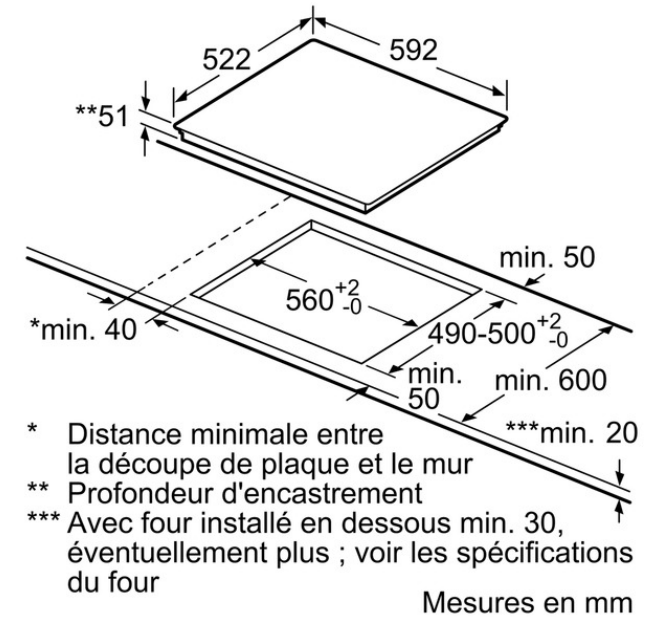

BOSCH

Serie | 6
PIE631FB1E
Devant biseauté
Table vitrocéramique - 60 cm

① Prévoir une fente d'aération