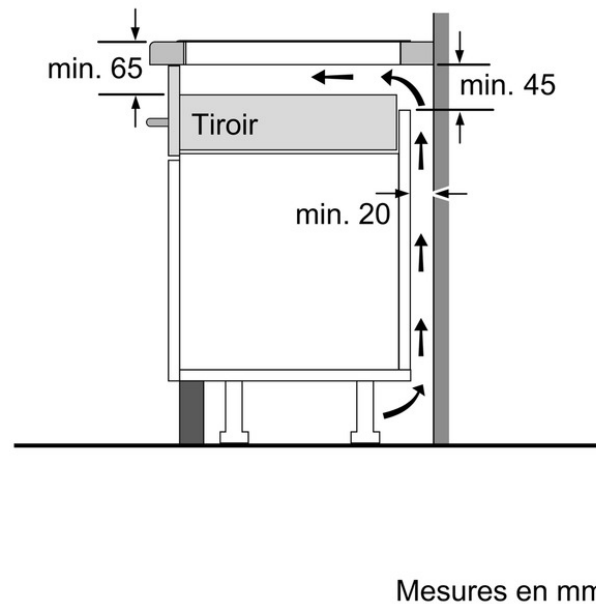

### Données techniques

**Caractéristiques**  
 Appellation produit/famille : Foyer en vitrocéramique  
 Type de construction : Encastrable  
 Type d'énergie : Électricité  
 Combien de foyers peuvent-ils être utilisés simultanément : 4  
 Système de commandes : Precise Timer  
 Niche d'encastrement (mm) : 51 x 560-560 x 490-500  
 Largeur de l'appareil : 592  
 Dimensions du produit (mm) : 51 x 592 x 522  
 Poids net (kg) : 12,0  
 Poids brut (kg) : 14,0  
 Témoin de chaleur résiduelle : Indépendant  
 Emplacement du bandeau de commande : Devant de la table  
 Matériau de base de la surface : Vitrocéramique  
 Couleur de la surface : Noir  
 Certificats de conformité : AENOR, CE  
 Longueur du cordon électrique (cm) : 110  
 Code EAN : 4242002870281

**Types de consommation et de connexion**  
 Puissance maximum de raccordement électrique (W) : 7400  
 Tension (V) : 220-240  
 Fréquence (Hz) : 50; 60

Bosch  
 PIE631FB1E  
 TABLE 4INDUCTION TOUCHSELECT  
 SANS CADRE

# BOSCH

Serie | 6  
 PIE631FB1E  
 Devant biseauté  
 Table vitrocéramique - 60 cm

① Prévoir une fente d'aération