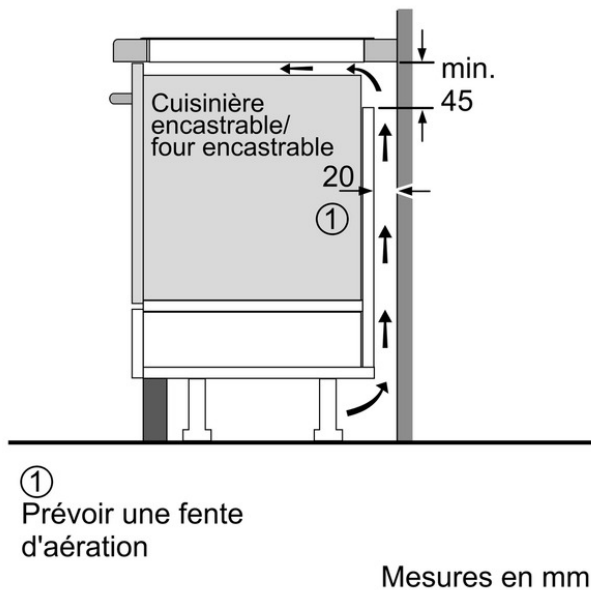

### Données techniques

**Caractéristiques**  
 Appellation produit/famille : Foyer en vitrocéramique  
 Type de construction : Encastrable  
 Type d'énergie : Électricité  
 Combien de foyers peuvent-ils être utilisés simultanément : 4  
 Système de commandes : Precise Timer  
 Niche d'encastrement (mm) : 51 x 560-560 x 490-500  
 Largeur de l'appareil : 592  
 Dimensions du produit (mm) : 51 x 592 x 522  
 Poids net (kg) : 12,0  
 Poids brut (kg) : 14,0  
 Témoin de chaleur résiduelle : Indépendant  
 Emplacement du bandeau de commande : Devant de la table  
 Matériau de base de la surface : Vitrocéramique  
 Couleur de la surface : Noir  
 Certificats de conformité : AENOR, CE  
 Longueur du cordon électrique (cm) : 110  
 Code EAN : 4242002870281

**Types de consommation et de connexion**  
 Puissance maximum de raccordement électrique (W) : 7400  
 Tension (V) : 220-240  
 Fréquence (Hz) : 50; 60

Bosch  
 PIE631FB1E  
 TABLE 4INDUCTION TOUCHSELECT  
 SANS CADRE

# BOSCH

Serie | 6  
 PIE631FB1E  
 Devant biseauté  
 Table vitrocéramique - 60 cm

① Prévoir une fente d'aération