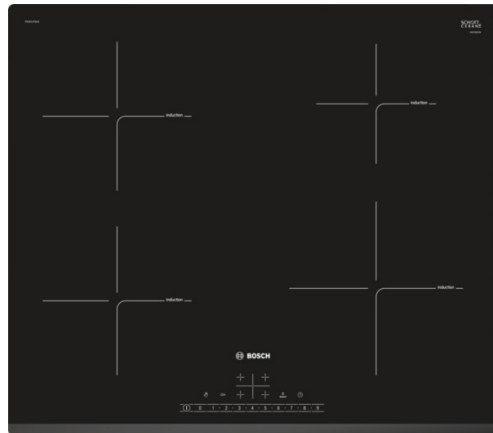

BOSCH

Serie | 6
PIE631FB1E
Devant biseauté
Table vitrocéramique - 60 cm

① Prévoir une fente d'aération