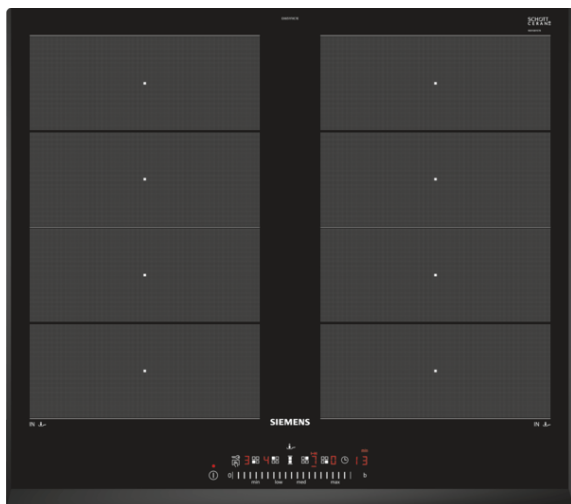

iQ700, Table à induction, 60 cm, Noir EX651FXC1E

Table à induction avec de nouvelles fonctions innovantes, pour une grande flexibilité en toute situation.

- ✓ flexInduction : adapte les zones de cuisson aux différents récipients pour plus de flexibilité.
- ✓ Bandeau touchSlider : sélection de la puissance d'une simple pression ou d'un glissement de doigt.
- ✓ fryingSensor Plus : maintient automatiquement la température désirée de la poêle. Aucun risque de brûler les aliments.
- ✓ Jusqu'à 50% de puissance en plus grâce à la fonction powerBoost.
- ✓ Minuterie avec coupure automatique : la zone de cuisson se coupe automatiquement lorsque le temps de cuisson est écoulé.

Équipement

Données techniques

Appellation produit/famille : Foyer en vitrocéramique

Type de construction : Encastrable

Type d'énergie : Électricité

Combien de foyers peuvent-ils être utilisés simultanément : 4

Témoin de chaleur résiduelle : Indépendant

Emplacement du bandeau de commande : Devant de la table

Matériau de base de la surface : Vitrocéramique

Couleur de la surface : Noir

Certificats de conformité : AENOR, CE

4 242003 716793

iQ700, Table à induction, 60 cm, Noir EX651FXC1E

Équipement

Design :

- 7 segments
- Commande touchSlider

Puissance :

- 4-foyers
- 2X4V
- Zones de cuisson : 1 zone 400 mm x 240 mm, 3.3 kW (Puissance max. 3.7 kW) ou 2 zones 200 mm x 240 mm, 2.2 kW (Puissance max. 3.7 kW); 1 zone 400 mm x 240 mm, 3.3 kW (Puissance max. 3.7 kW) ou 2 zones 200 mm x 240 mm, 2.2 kW (Puissance max. 3.7 kW)