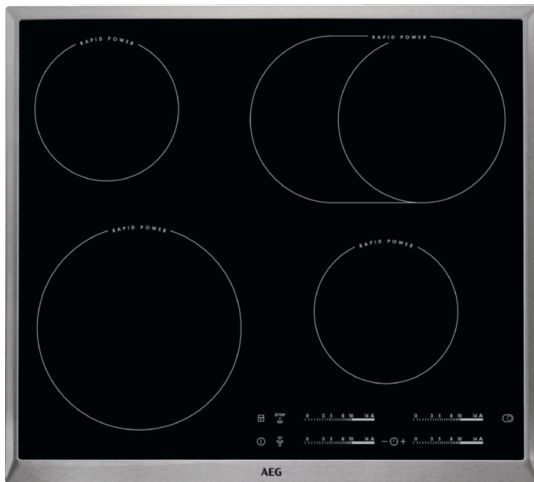

HK654850XB Table de cuisson

De délicieuses saveurs plus rapidement

Vous avez toujours rêvé que votre table de cuisson vitrocéramique chauffe plus vite ? Alors celle-ci vous comblera. La nouvelle table de cuisson Rapide Power d'AEG possède tous les avantages d'une table vitrocéramique, et toutes ses zones de cuisson

Contrôle instantané de votre table de cuisson

Les commandes sensibles de cette table de cuisson, qui répondent au déplacement du doigt, vous permettent de régler les niveaux de cuisson presque instantanément. Il suffit de glisser le doigt jusqu'au niveau désiré.

Caractéristiques :

- Nouvelles zones de cuisson très rapides qui amènent l'eau à ébullition jusqu'à 25 % plus rapidement que les zones de cuisson standards
- OptiHeat Control : indication de la chaleur résiduelle en 3 niveaux : brûlant, chaud ou froid
- Fonction de réchauffement automatique
- Fonction sécurité enfants
- Arrêt automatique
- OptiFix™ : pour une installation aisée
- Zone avant gauche : 3000W/210mm
- Zone arrière gauche : 1600W/145mm
- Zone centrale avant : 0W/0mm
- Zone centrale arrière : 0W/0mm
- Zone avant droite : 1600W/145mm
- Zone arrière droite : 1800/2800W/170x265mm
- Fonction Stop&Go pour de courtes interruptions
- Minuteur Öko
- Minuteur CountUp
- Hob²Hood: commandes de la hotte via la table de cuisson
- Cadre en inox

Spécifications techniques :

- Table de cuisson : Vitrocéramique
- Valeur de raccordement (W) : 6400
- Valeur de raccordement au gaz (W) : 0
- Dimensions (LxP) en mm : 576x516
- Dimensions d'encastrement (HxLxP) en mm : 38x560x490
- Cadre : Promise XL - cadre en inox
- Couleur : Noir
- Type de support(s) : Sans
- Voltage (V) : 220-240
- Accessoires en option : No
- Couleur Anglais : Stainless Steel
- Code PNC : 949 597 107
- Code EAN : 7332543441907
- Product Partner Code : All Open